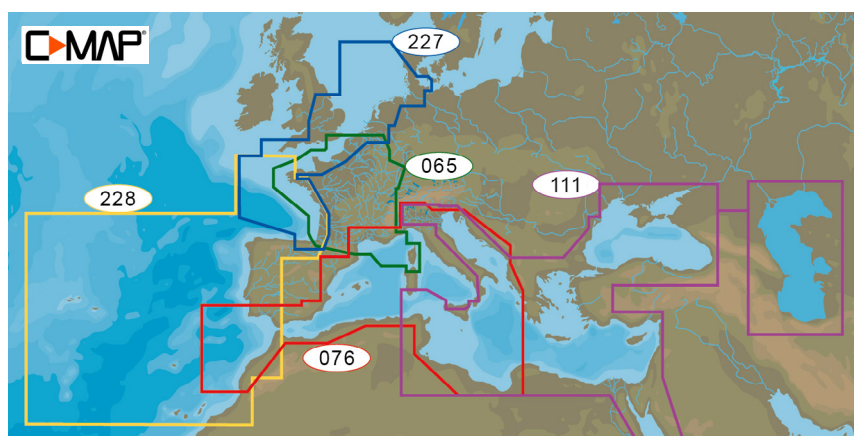

Das gewünschte neue Seegebiet: _____

Die verfügbaren Seegebiete finden Sie unter:
www.hansenautic.de/c-map

- 080 Germany Inland
- 227 North-West European Coasts
- 228 West European Coasts
- 065 France Coastal and Inland
- 111 East Mediterranean
- 076 South-West European Coasts