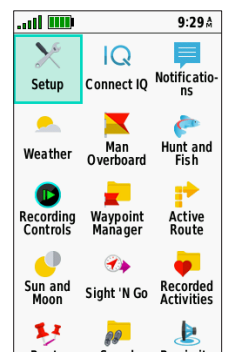

GPSMAP 86i

GPSMAP 86s

FUNKTIONEN:

NEU	ENTWICKELT FÜR DEN WASSERSPORT	Wasserdichtes, schwimmfähiges Design mit 3 Zoll großem Display und Tastenbedienung sorgt für eine einfache Bedienung auf dem Wasser und ist auch bei Sonneneinstrahlung gut ablesbar
NEU	SCHIFFSDATEN	Streame Schiffsdaten von kompatiblen Kartenplottern und Instrumenten und bündele die Informationen des Bordsystems auf deinem Handgerät
NEU	KARTENMATERIAL	Vorinstallierte weltweite Basiskarte; unterstützt optionale BlueChart® g3 Karten, die das Beste von Garmin und Navionics® Daten vereinen
NEU	INREACH FUNKTIONEN	Das GPSMAP 86i ermöglicht dir den Zwei-Wege-SMS-Versand mit 100%iger weltweiter Iridium® Abdeckung. So kannst du von überall aus Nachrichten versenden. Nutze im Notfall den interaktiven SOS Notruf an eine rund um die Uhr besetzte Notfallüberwachungszentrale¹ Teile deinen Standort mit Anderen per GPS-Standorttracking¹
NEU	FERNBEDIENUNG	Funktioniert als Fernbedienung für Garmin Autopiloten und FUSION® Marine Produkte
NEU	GPS FILTER	Anpassbarer GPS Filter sorgt für eine Glättung der Geschwindigkeits- und Kursanzeigen, je nach Wellengang
NEU	SMART NOTIFICATIONS	Verknüpfe dein Smartphone mit dem Handgerät und erhalte Benachrichtigungen für eingehende Anrufe und Nachrichten
NEU	AKKU	GPSMAP 86i Der eingebaute, wiederaufladbare Lithium-Akku bietet bis zu 35 Stunden Akkulaufzeit im 10-Minuten Tracking-Modus und bis zu 200 Stunden im Expeditionsmodus. GPSMAP 86s Der eingebaute, wiederaufladbare Lithium-Akku ermöglicht eine Akkulaufzeit von bis zu 40 Stunden im Standardmodus und bis zu 200 Stunden im Expeditionsmodus.
NEU	CLOUD MANAGEMENT	Synchronisiere das Handgerät mit Garmin Explore™ und nutze die Cloud zur Verwaltung deiner Wegpunkte, Tracks und Routen
	DRAHTLOSE VERBINDUNG	Drahtlose Verbindung über WLAN®, ANT+® und BLUETOOTH® möglich

SCREENSHOTS:

BLUECHART G3

SCHIFFSDATEN

INREACH NACHRICHTEN

FUSION AUDIO STEUERUNG

AUTOPILOT STEUERUNG

HAUPTMENÜ

TECHNISCHE DATEN: