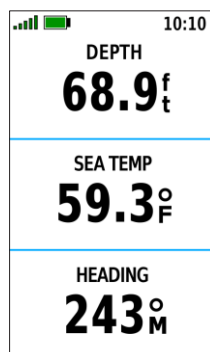

SCHIFFSDATEN