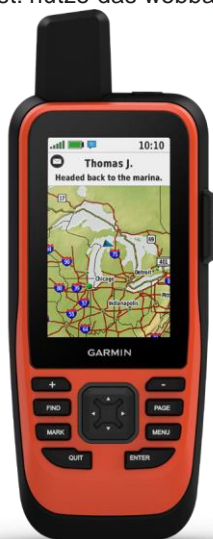

.....

GPSMAP® 86 HANDGERÄTE SERIE

TECHNISCHES DATENBLATT

ÜBERBLICK | FUNKTIONEN | VERGLEICH
KONFIGURATION | SPEZIFIKATIONEN | ZUBEHÖR

04. September 2019

PRODUKT ÜBERBLICK:

Starte deinen Törn mit der schwimmfähigen GPSMAP® 86 Serie. Die Handgeräte kommen mit einem 3 Zoll großen Farbdisplay, das auch bei Sonneneinstrahlung gut ablesbar ist. Sowohl auf dem GPSMAP 86s als auch auf dem GPSMAP 86i kannst du die BlueChart g3 Karten verwenden (mit integrierten Navionics® Daten). Erweitere dein Bordsystem und verbinde das Handgerät drahtlos mit kompatiblen Kartenplottern und Instrumenten. So erhältst du wichtige Schiffsdaten direkt auf die Hand. Die Handgeräte können daneben eben falls als komfortable Fernbedienung für deinen Autopiloten, deine FUSION® Produkte und mehr eingesetzt werden. Der anpassbare GPS-Filter sorgt mithilfe der Glättung von Geschwindigkeits- und Kursanzeigen für eine verbesserte Kursaufzeichnung. Das Handgerät zeigt dir Smart Notifications an, wenn es mit einem kompatiblen Smartphone verbunden ist. Mit dem GPSMAP 86i kannst du zudem überall die inReach® Satellitenkommunikation¹ nutzen und per Zwei-Wege-Textnachrichten und interaktivem SOS in Kontakt bleiben. Und wenn du deine Position mit Freunden und Familie teilen möchtest: nutze das webbasierte MapShare® Portal.