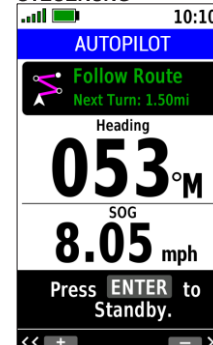

SCREENSHOTS:

BLUECHART G3

SCHIFFSDATEN

INREACH NACHRICHTEN

FUSION AUDIO STEUERUNG

AUTOPILOT STEUERUNG

HAUPTMENÜ

TECHNISCHE DATEN:

	GPSMAP 86s	GPSMAP 86i
Vorinstallierte weltweite Basiskarte	•	•
Streaming von Schiffsdaten	•	•
inReach Funktionen		•
Halterung mit Stromversorgung		•
FUSION Audio und Autopilot Fernsteuerung	•	•
Eingebaute Navigationssensoren Digitaler Kompass, barometrischer Höhenmesser und Beschleunigungssensor	•	•
Smart Notifications	•	•
Wetterdaten (bei Kopplung mit Smartphone)	•	•
Drahtlose Verbindung WLAN®, Bluetooth® und ANT+®	•	•
Batterielaufzeit	Bis zu 40 Stunden (Standardmodus) Bis zu 200 Stunden (Expeditionsmodus)	Bis zu 35 Stunden (10-Minuten Tracking-Modus) Bis zu 200 Stunden (Expeditionsmodus)
Wasserbeständigkeit	IPX7	IPX7
Display Größe (B x H)	3.8 x 6.3 cm Diagonal 7.6 cm	3.8 x 6.3 cm Diagonal 7.6 cm
Gerätemaße (B x H x T)	6.8 x 17.8 x 4.4 cm	7.0 x 17.8 x 4.4 cm
Gewicht	272 g	272 g