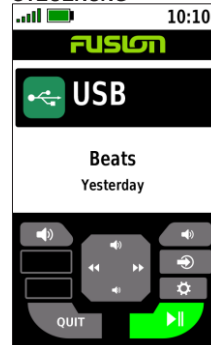

GPSMAP 86i

GPSMAP 86s

FUNKTIONEN:

NEU	ENTWICKELT FÜR DEN WASSERSPORT	Wasserdichtes, schwimmfähiges Design mit 3 Zoll großem Display und Tastenbedienung sorgt für eine einfache Bedienung auf dem Wasser und ist auch bei Sonneneinstrahlung gut ablesbar
NEU	SCHIFFSDATEN	Streame Schiffsdaten von kompatiblen Kartenplottern und Instrumenten und bündele die Informationen des Bordsystems auf deinem Handgerät
NEU	KARTENMATERIAL	Vorinstallierte weltweite Basiskarte; unterstützt optionale BlueChart® g3 Karten, die das Beste von Garmin und Navionics® Daten vereinen
NEU	INREACH FUNKTIONEN	Das GPSMAP 86i ermöglicht dir den Zwei-Wege-SMS-Versand mit 100%iger weltweiter Iridium® Abdeckung. So kannst du von überall aus Nachrichten versenden. Nutze im Notfall den interaktiven SOS Notruf an eine rund um die Uhr besetzte Notfallüberwachungszentrale¹ Teile deinen Standort mit Anderen per GPS-Standorttracking¹
NEU	FERNBEDIENUNG	Funktioniert als Fernbedienung für Garmin Autopiloten und FUSION® Marine Produkte
NEU	GPS FILTER	Anpassbarer GPS Filter sorgt für eine Glättung der Geschwindigkeits- und Kursanzeigen, je nach Wellengang
NEU	SMART NOTIFICATIONS	Verknüpfe dein Smartphone mit dem Handgerät und erhalte Benachrichtigungen für eingehende Anrufe und Nachrichten
NEU	AKKU	GPSMAP 86i Der eingebaute, wiederaufladbare Lithium-Akku bietet bis zu 35 Stunden Akkulaufzeit im 10-Minuten Tracking-Modus und bis zu 200 Stunden im Expeditionsmodus. GPSMAP 86s Der eingebaute, wiederaufladbare Lithium-Akku ermöglicht eine Akkulaufzeit von bis zu 40 Stunden im Standardmodus und bis zu 200 Stunden im Expeditionsmodus.
NEU	CLOUD MANAGEMENT	Synchronisiere das Handgerät mit Garmin Explore™ und nutze die Cloud zur Verwaltung deiner Wegpunkte, Tracks und Routen
	DRAHTLOSE VERBINDUNG	Drahtlose Verbindung über WLAN®, ANT+® und BLUETOOTH® möglich

SCREENSHOTS:

BLUECHART G3

SCHIFFSDATEN

INREACH NACHRICHTEN

FUSION AUDIO STEUERUNG

AUTOPILOT STEUERUNG

HAUPTMENÜ

TECHNISCHE DATEN: