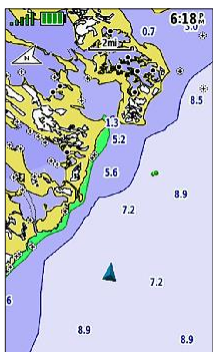

SCREENSHOTS:

BLUECHART G3